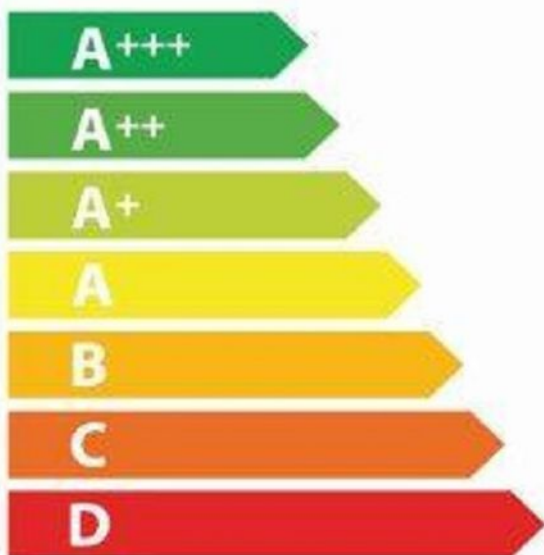

**ENERG**

енергия · ενεργεια

Y

IJA

IE

IA

**Sauter**

**SOP6414LX**

**A+**

**73 L**

**0.70 kWh / cycle\***

**1.10 kWh / cycle\***

\* цикл · sykklus · portion · zyklus · πρόγραμμα · ciclo · tsükkel · ohjelma · ciklus · ciklas · cikls · ciklu · cyclus · cykl · ciclu · program · cykel