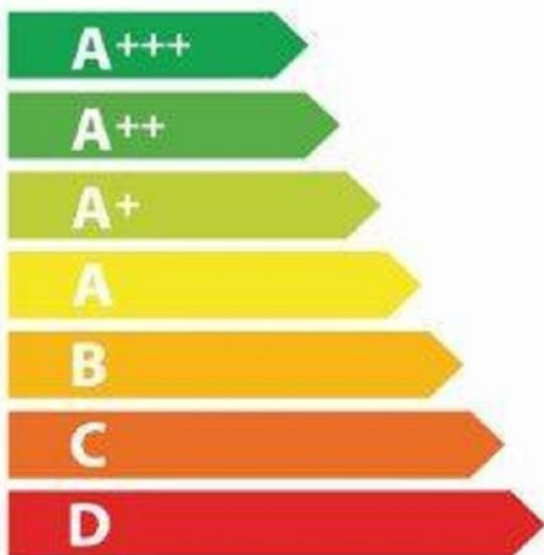

ENERG

енергия · ενέργεια

Y

IJA

IE

IA

Sauter

SOP2434X

A+

67 L

0.68 kWh / cycle*

0.76 kWh / cycle*

* цикл · sykklus · portion · zyklus · πρόγραμμα · ciclo · tsükkel · ohjelma · ciklus · ciklas · cikls · ciklu · cyclus · cykl · ciclu · program · cykel

65/2014

33741