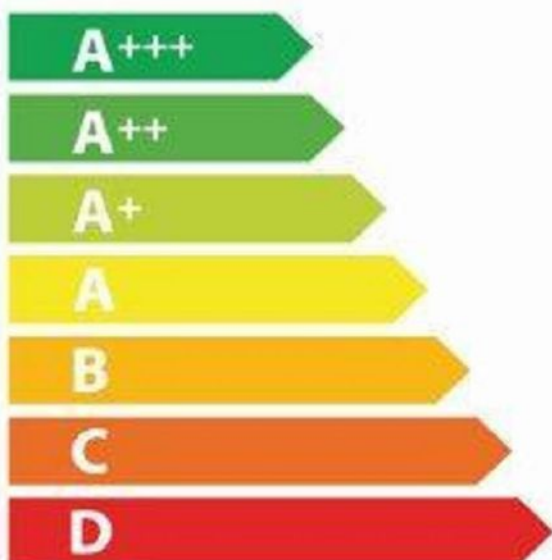

ENERG

енергия · ενέργεια

Y

IJA

IE

IA

Sauter

SCI1214W

A+

56 L

0.64 kWh / cycle*

0.90 kWh / cycle*

* цикл · cyklus · portion · zyklus · πρόγραμμα · ciclo · tsúkkel · ohjelma · ciklus · ciklas · cikls · ciklu · cyclus · cykl · ciclu · program · cykel

65/2014

27112