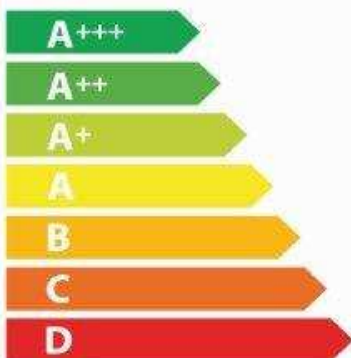

ENERG
енергия · ενέργεια

Sauter

SOP6214LW

73_L

0.70 kWh / cycle*

1.10 kWh / cycle*

* цикл · cyklus · portion · zyklus · πρόγραμμα · ciclo · tsúkkel · ohjelma · ciklus · ciklas · cikls · ciklu · cyclus · cykl · ciclu · program · cykel