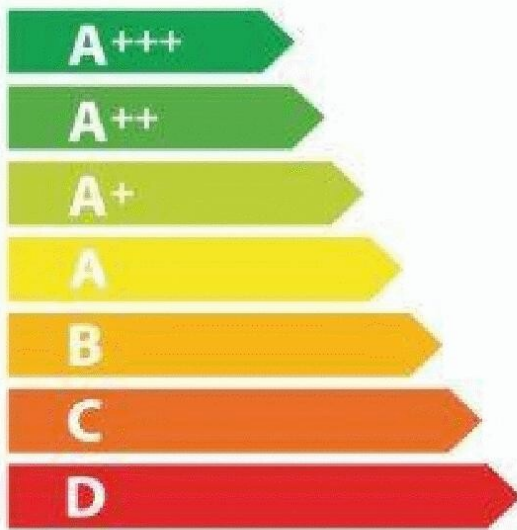

**ENERG**  
енергия · ενεργεια

**Sauter**

**SOP9440X**

**A+**

**73<sub>L</sub>**

**0.70 kWh / cycle\***

**1,10 kWh / cycle\***

\* цикл · cyklus · portion · zyklus · πρόγραμμα · ciclo · tsükkel · ohjelma · ciklus · ciklas · cikls · ciklu · cyclus · cykl · ciclu · program · cykel