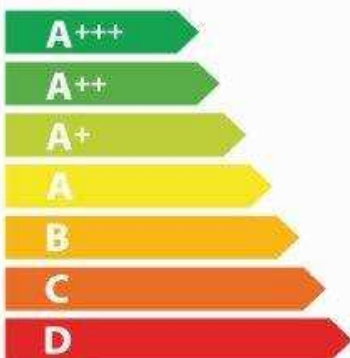

ENERG
енергия · ενέργεια

Sauter

SOP6616LX

73_L

0.70 kWh / cycle*

1.10 kWh / cycle*

* цикл · cyklus · portion · zyklus · πρόγραμμα · ciclo · tsúkkel · ohjelma · ciklus · ciklas · cikls · ciklu · cyclus · cykl · ciclu · program · cykel