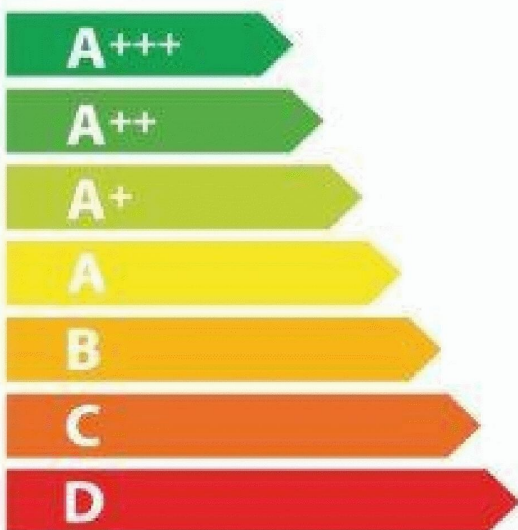

ENERG
енергия · ενεργεια

Sauter

SOP5582X

A+

73 L

0.70 kWh / cycle*

1.00 kWh / cycle*

* цикл · cyklus · portion · zyklus · πρόγραμμα · ciclo · tsükkel · ohjelma · ciklus · ciklas · cikls · ciklu · cyclus · cykl · ciclu · program · cykel