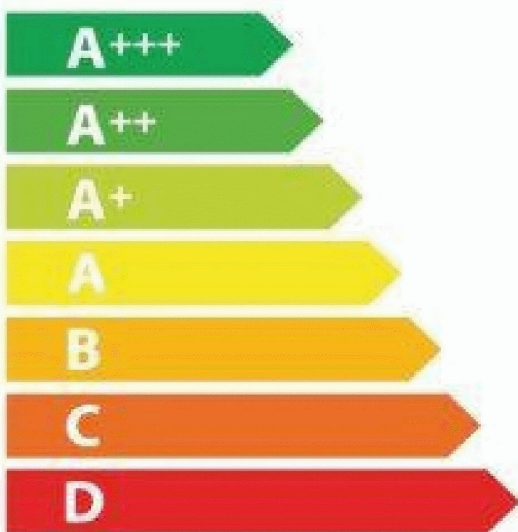

ENERG
енергия · ενεργεια

Sauter

SOP5582B

A+

73 L

0.70 kWh / cycle*

1.00 kWh / cycle*

* цикл · cyklus · portion · zyklus · πρόγραμμα · ciclo · tsükkel · ohjelma · ciklus · ciklas · cikls · ciklu · cyclus · cykl · ciclu · program · cykel